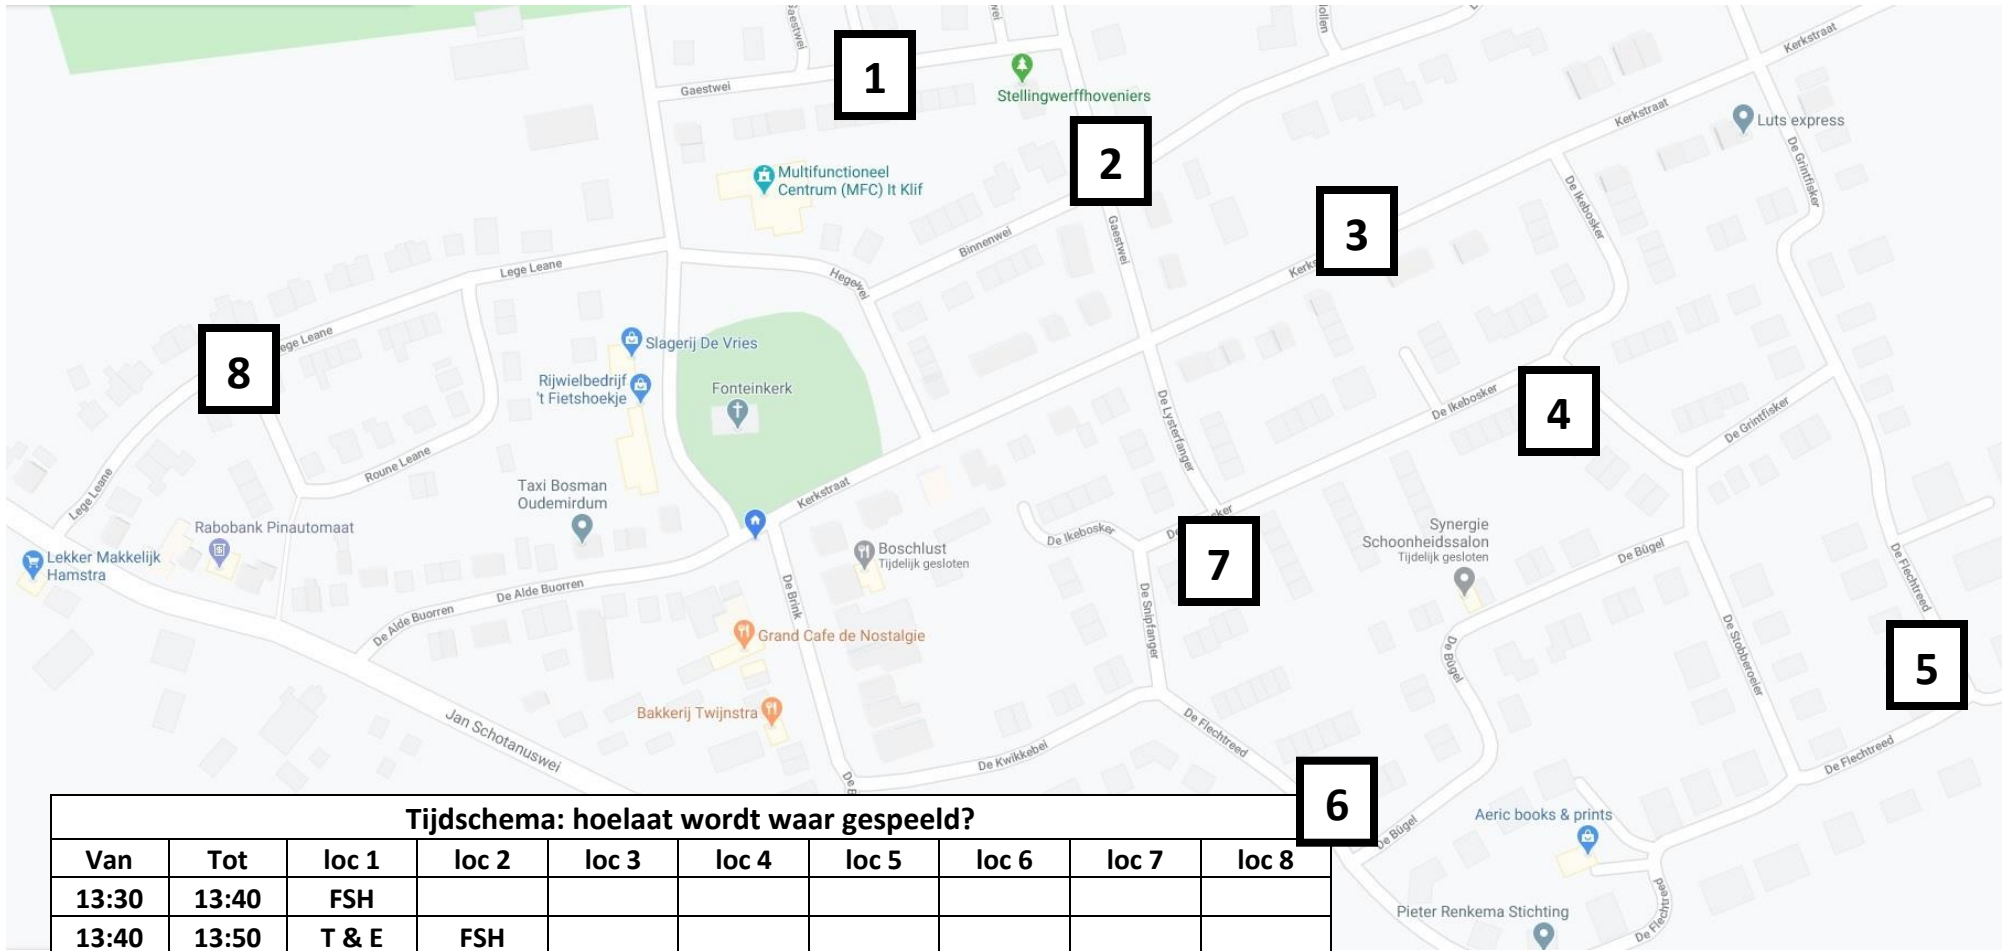

# Route Koningsdag Oudemirdum 2020:

Tijdschema: hoelaat wordt waar gespeeld?

Van	Tot	loc 1	loc 2	loc 3	loc 4	loc 5	loc 6	loc 7	loc 8
13:30	13:40	FSH							
13:40	13:50	T & E	FSH						
13:50	14:00	C & M	T & E	FSH					
14:00	14:10	G & G	C & M	T & E	FSH				
14:10	14:20	HR	G & G	C & M	T & E	FSH			
14:20	14:30		HR	G & G	C & M	T & E	FSH		
14:30	14:40			HR	G & G	C & M	T & E	FSH	
14:40	14:50				HR	G & G	C & M	T & E	FSH
14:50	15:00					HR	G & G	C & M	T & E
15:00	15:10						HR	G & G	C & M
15:10	15:20							HR	G & G
15:20	15:30								HR

## Welke artiesten komen er langs?

- FSE: Freerk Siemen Hospes
- T & E: Tine & Elsa
- C & M: Carinda & Melissa
- G & G: Grytz & Grize
- HR: Hessel Rienstra